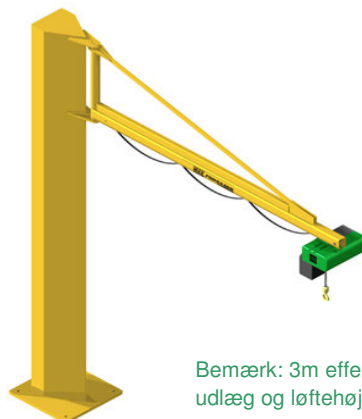

Bemærk: 3m effektiv udlæg og løftehøjde

MF Søjlesvingkran med IPE udlægger

W.L.L..... 2000 kg
Udlæg..... 4 meter

El-kædetalje Type Stahl ST20
Hejsehastighed..... 4/1 m/min
Forsyning..... 3x400 V 50 Hz

Komplet inkl.: El-kædetalje, skubløbekat,
Betjeningshåndtag samt Kabelvogne

Pris ab lager 39.900,- Levering efter aftale