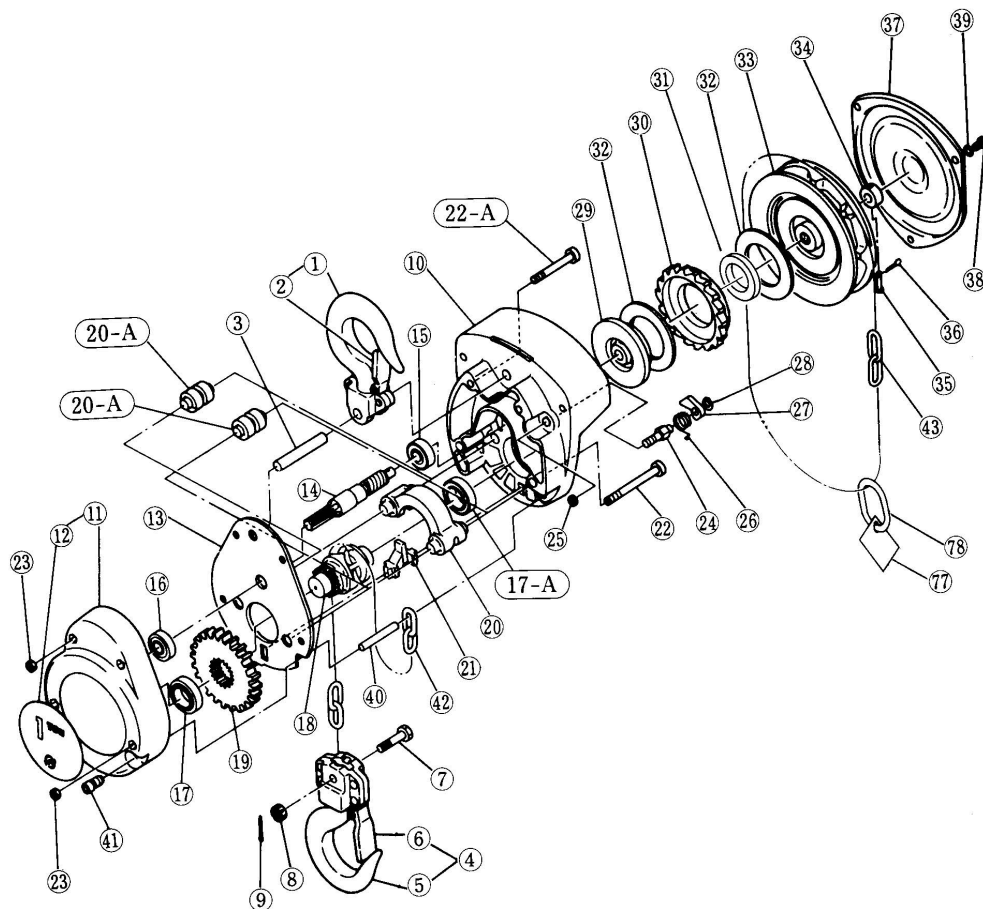

10. RESERVEDELSLISTE

Yderligere dele for 2t, 3t og 5t

2t, 3t

5t

Figur	Del	Navn på del	Antal pr. talje	WLL (t)					
				0,5	1	2	1,5	3	5
1	CF-001	Ophængskrog sæt	1			-	-	-	
2	M2-071	Krogsikring	1			-	-	-	
3	CF-163	Ophængsbolt	1			-	-	-	
4	CF-021A	Lastkrog komplet	1			-	-	-	
5	CF-021	Lastkrog sæt	1			-	-	-	
6	CF-071	Krogsikring	1			-	-	-	
7	M3-041	Kædebolt	1			-	-	-	
8	M2-049	Møtrik	1			-	-	-	
9	CF-096	Split	1			-	-	-	
10	CF-101	Hus A	1						
11	CF-102	Hus B med typeskilt	1						
12	CF-801	Typeskilt	1						
13	CF-105	Skilleplade	1						
14	CF-111AF	Drivaksel	1						
15	CF-120	Kugleleje A	1						
16	CF-130	Kugleleje B	1						
17	CF-140	Kugleleje C	1						
17-A	CF-141	Kugleleje D	1						
18 ⁽¹⁾	CF-116	Kædenød	1						
19	CF-114	Gearhjul	1						
20	CF-178	Kædenedholder	1	-					
20-A	CF-161	kæderulle	2			-			
21	CF-162	Kædeudkaster	1						
22	CF-185	Bolt for hus	2						
22-A	CF-186	Bolt for hus	2						
23	CF-184	Møtrik for hus	4						
24	CF-156	Paltap	1						
25	CF-160	Møtrik	1						
26	CF-158	Palfjeder	1						
27	CF-155	Pal	1						
28	CF-157	Låsering	1						
29	CF-153AF	Bremsekive	1						
30	CF-152AF	Palhjul	1						
31	CF-154AF	Bøsning	1						
32	CF-150AF	Frikionsplade	2						
33	CF-115AF	Håndhjul	1						
34	CF-159	Stopring	1						
35	M2-167	Bolt ved håndhjul	1						
36	CF-182	Split	1						
37	CF-171	Hjuldæksel	1						
38	CF-187	Skruer	3						
39	CF-188	Fjederskive	3						