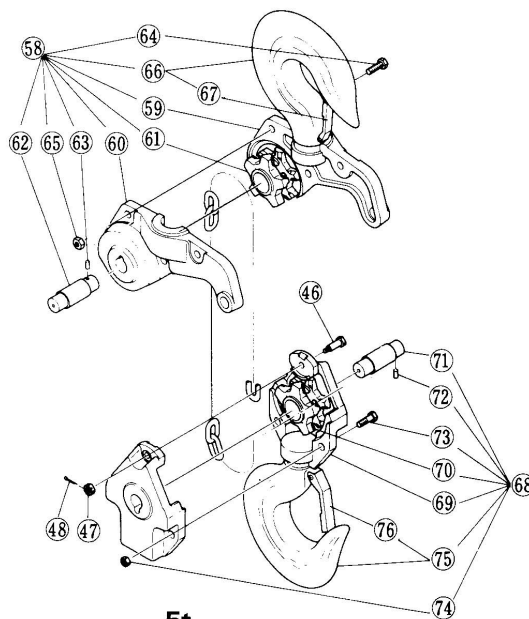

10. RESERVEDELSLISTE

Yderligere dele for 2t, 3t og 5t

2t, 3t

5t

Figur	Del	Navn på del	Antal pr. talje	WLL (t)					
				0,5	1	2	1,5	3	5
1	CF-001	Ophængskrog sæt	1			-	-	-	
2	M2-071	Krogsikring	1			-	-	-	
3	CF-163	Ophængsbolt	1			-	-	-	
4	CF-021A	Lastkrog komplet	1			-	-	-	
5	CF-021	Lastkrog sæt	1			-	-	-	
6	CF-071	Krogsikring	1			-	-	-	
7	M3-041	Kædebolt	1			-	-	-	
8	M2-049	Møtrik	1			-	-	-	
9	CF-096	Split	1			-	-	-	
10	CF-101	Hus A	1						
11	CF-102	Hus B med typeskilt	1						
12	CF-801	Typeskilt	1						
13	CF-105	Skilleplade	1						
14	CF-111AF	Drivaksel	1						
15	CF-120	Kugleleje A	1						
16	CF-130	Kugleleje B	1						
17	CF-140	Kugleleje C	1						
17-A	CF-141	Kugleleje D	1						
18 ⁽¹⁾	CF-116	Kædenød	1						
19	CF-114	Gearhjul	1						
20	CF-178	Kædenedholder	1	-					
20-A	CF-161	kæderulle	2			-			
21	CF-162	Kædeudkaster	1						
22	CF-185	Bolt for hus	2						
22-A	CF-186	Bolt for hus	2						
23	CF-184	Møtrik for hus	4						
24	CF-156	Paltap	1						
25	CF-160	Møtrik	1						
26	CF-158	Palfjeder	1						
27	CF-155	Pal	1						
28	CF-157	Låsering	1						
29	CF-153AF	Bremsekive	1						
30	CF-152AF	Palhjul	1						
31	CF-154AF	Bøsning	1						
32	CF-150AF	Frikionsplade	2						
33	CF-115AF	Håndhjul	1						
34	CF-159	Stopring	1						
35	M2-167	Bolt ved håndhjul	1						
36	CF-182	Split	1						
37	CF-171	Hjuldæksel	1						
38	CF-187	Skruer	3						
39	CF-188	Fjederskive	3						