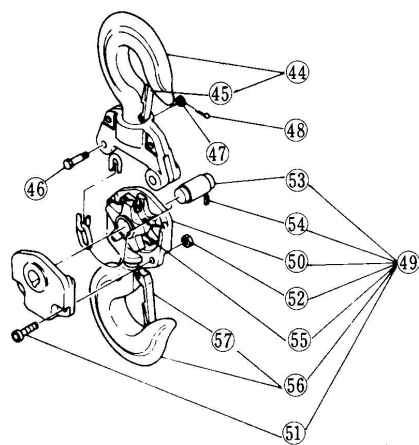

10. RESERVEDELSLISTE

Yderligere dele for 2t, 3t og 5t

2t, 3t

5t

Figur	Del	Navn på del	Antal pr. talje	WLL (t)					
				0,5	1	2	1,5	3	5
1	CF-001	Ophængskrog sæt	1			-	-	-	
2	M2-071	Krogsikring	1			-	-	-	
3	CF-163	Ophængsbolt	1			-	-	-	
4	CF-021A	Lastkrog komplet	1			-	-	-	
5	CF-021	Lastkrog sæt	1			-	-	-	
6	CF-071	Krogsikring	1			-	-	-	
7	M3-041	Kædebolt	1			-	-	-	
8	M2-049	Møtrik	1			-	-	-	
9	CF-096	Split	1			-	-	-	
10	CF-101	Hus A	1						
11	CF-102	Hus B med typeskilt	1						
12	CF-801	Typeskilt	1						
13	CF-105	Skilleplade	1						
14	CF-111AF	Drivaksel	1						
15	CF-120	Kugleleje A	1						
16	CF-130	Kugleleje B	1						
17	CF-140	Kugleleje C	1						
17-A	CF-141	Kugleleje D	1						
18 ⁽¹⁾	CF-116	Kædenød	1						
19	CF-114	Gearhjul	1						
20	CF-178	Kædenedholder	1	-					
20-A	CF-161	kæderulle	2			-			
21	CF-162	Kædeudkaster	1						
22	CF-185	Bolt for hus	2						
22-A	CF-186	Bolt for hus	2						
23	CF-184	Møtrik for hus	4						
24	CF-156	Paltap	1						
25	CF-160	Møtrik	1						
26	CF-158	Palfjeder	1						
27	CF-155	Pal	1						
28	CF-157	Låsering	1						
29	CF-153AF	Bremsekive	1						
30	CF-152AF	Palhjul	1						
31	CF-154AF	Bøsning	1						
32	CF-150AF	Frikionsplade	2						
33	CF-115AF	Håndhjul	1						
34	CF-159	Stopring	1						
35	M2-167	Bolt ved håndhjul	1						
36	CF-182	Split	1						
37	CF-171	Hjuldæksel	1						
38	CF-187	Skruer	3						
39	CF-188	Fjederskive	3						