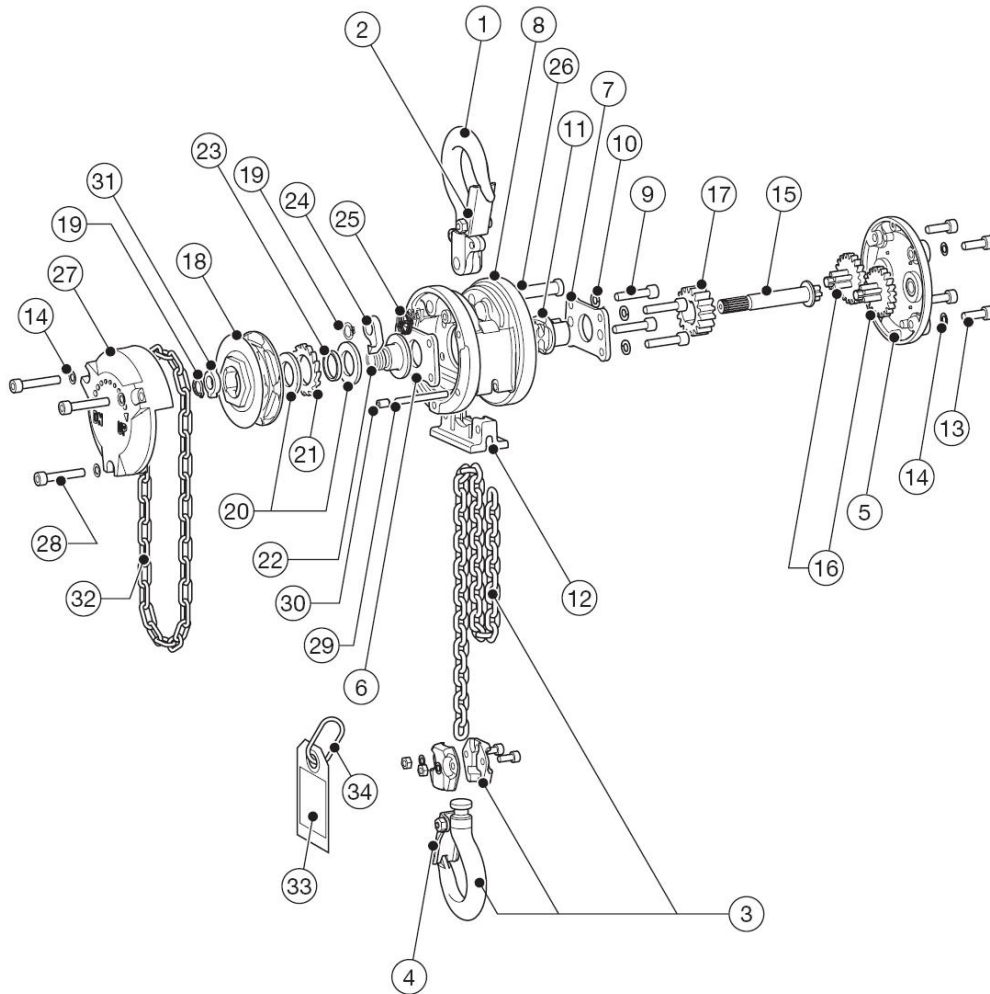

## Reservedelsliste

Figur	Del	Navn på del	Antal pr. talje	Kodenr.
1	1001	Ophængskrog sæt	1	L1XA003-1001
2	071	Krogsikring	1	L1XA003-1071
3	1011	Lastkrog komplet	1	C1XA003-1011
4	071	Krogsikring	1	L1XA003-1071
5	5103	Gearkasse	1	C1DX003-5103
6	101	Sideplade A	1	C1XA003-9101
7	102	Sideplade B	1	C1XA003-9102
8	6104	Taljehus sæt	1	C1XA003-6104
9	106	Skruer	4	J1BE9-050252
10	107	Fjederskive	4	J1WS011-2005
11	116	Kædenød	1	C1XA003-9116
12	162	Kædenedholder	1	C1XA003-9162
13	108	Skruer	4	J1BE3-050151
14	109	Konisk fjederskive	7	C1XA003-9109
15	111	Aksel	1	C1XA003-9111
16	112	Gear #2	2	C1XA003-9112
17	114	Gearhjul	1	C1XA003-9114

Figur	Del	Navn på del	Antal pr. talje	Kodenr.
18	5115	Håndhjul sæt	1	C1XA003-5115
19	117	Låsering	2	J1SS000-0000
20	151	Friktionsplade	2	C1XA003-9151
21	152	Palhjul	1	C1XA003-9152
22	153	Friktionsskive	1	C1XA003-9153
23	154	Bøsning	1	C1XA003-9154
24	155	Pal	1	C1XA003-9155
25	158	Palfjeder sæt	1	C1XA003-1158
26	163	Ophængsbolt	1	C1XA003-9163
27	171	Hjuldæksel	1	C1XA003-9171
28	176	Skruer	3	J1BE3-050302
29	177	Endesplit	1	C1XA003-9177
30	178	Skruer m/ cylindrisk hoved	1	J1TB011-0500
31	203	Frikoblingsknast	1	C1XA003-9203
32	842	Håndkæde	1	K7SX025-0000
33	868	Advarselsskilt CE	1	E7AR003S9868
34	045	Kædestopled	1	L5BA008-9045