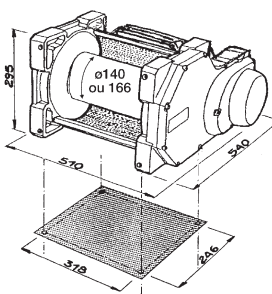

HUCHEZ elektrisk wirespil TRB

Bæreevne: 250 - 960 kg.

- Kan anvendes til både løft og træk.
- Hastigheder op til 25m/min.
- Tromle op til 85 meter wire.
- Direkte styret eller relæstyret.
- Direkte styret: 1x230V, 50Hz motor. Klasse F. IP55.
- Relæstyret: 3x230/400V, 50Hz motor. IP55.
- 24V DC elektromagnetisk bremse P = 24 W.
- Leveres med styretryk m. 3m kabel, eller radiostyring.
- Kan leveres med frekvensomformer for variabel hastighed.
- Kan leveres med længere tromle for længere wire.
- Kan leveres med højde- dybdestop.
- Kan leveres med slaptovs afbryder.
- Kan leveres med 12-24V strømtilførsel.
- Kan leveres med elektrisk overlastsikring.
- Kan leveres med sporet eller opdelt tromle.

TRB 250 - 350 kg.

TRB 500 - 960 kg.

Anvendelse:

TRB 250 - 350 kg.

TRB 500 - 960 kg.

Nem indstillelig højde- dybdestop.

Beskyttet tromle. Kan indstilles efter wireafgangsvinklen.

Variabel hastighed med frekvensomformer.

Slaptovs afbryder. Spillet afbrydes straks wiren ikke er stram.

Elektromagnetisk bremse.

Materialehejs.

To-vejs trækssystem.

Løft af faldlem.

Løft af teaterkulisser.

Op til 85m wirelængde.

Stilladshejs.