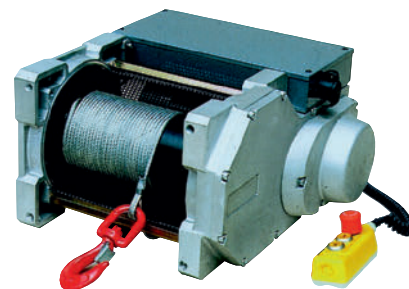

HUCHEZ elektrisk wirespil TRB

Bæreevne: 250 - 960 kg.

- Kan anvendes til både løft og træk.
- Hastigheder op til 25m/min.
- Tromle op til 85 meter wire.
- Direkte styret eller relæstyret.
- Direkte styret: 1x230V, 50Hz motor. Klasse F. IP55.
- Relæstyret: 3x230/400V, 50Hz motor. IP55.
- 24V DC elektromagnetisk bremse P = 24 W.
- Leveres med styretryk m. 3m kabel, eller radiostyring.
- Kan leveres med frekvensomformer for variabel hastighed.
- Kan leveres med længere tromle for længere wire.
- Kan leveres med højde- dybdestop.
- Kan leveres med slaptovs afbryder.
- Kan leveres med 12-24V strømtilførsel.
- Kan leveres med elektrisk overlastsikring.
- Kan leveres med sporet eller opdelt tromle.

TRB 250 - 350 kg.

TRB 500 - 960 kg.

Anvendelse:

TRB 250 - 350 kg.

TRB 500 - 960 kg.

Nem indstillelig højde- dybdestop.

Beskyttet tromle. Kan indstilles efter wireafgangsvinklen.

Variabel hastighed med frekvensomformer.

Slaptovs afbryder. Spillet afbrydes straks wiren ikke er stram.

Elektromagnetisk bremse.

Materialehejs.

To-vejs trækssystem.

Løft af faldlem.

Løft af teaterkulisser.

Op til 85m wirelængde.

Stilladshejs.