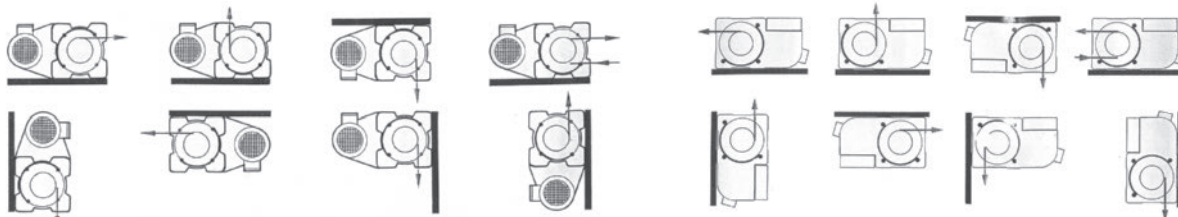

HUCHEZ elektrisk wirespil TRB

Bæreevne: 250 - 960 kg.

- Kan anvendes til både løft og træk.
- Hastigheder op til 25m/min.
- Tromle op til 85 meter wire.
- Direkte styret eller relæstyret.
- Direkte styret: 1x230V, 50Hz motor. Klasse F. IP55.
- Relæstyret: 3x230/400V, 50Hz motor. IP55.
- 24V DC elektromagnetisk bremse P = 24 W.
- Leveres med styretryk m. 3m kabel, eller radiostyring.
- Kan leveres med frekvensomformer for variabel hastighed.
- Kan leveres med længere tromle for længere wire.
- Kan leveres med højde- dybdestop.
- Kan leveres med slaptovs afbryder.
- Kan leveres med 12-24V strømtilførsel.
- Kan leveres med elektrisk overlastsikring.
- Kan leveres med sporet eller opdelt tromle.

TRB 250 - 350 kg.

TRB 500 - 960 kg.

Anvendelse:

TRB 250 - 350 kg.

TRB 500 - 960 kg.

Nem indstillelig højde- dybdestop.

Beskyttet tromle. Kan indstilles efter wireafgangsvinklen.

Variabel hastighed med frekvensomformer.

Slaptovs afbryder. Spillet afbrydes straks wiren ikke er stram.

Elektromagnetisk bremse.

Materialehejs.

To-vejs trækssystem.

Løft af faldlem.

Løft af teaterkulisser.

Op til 85m wirelængde.

Stilladshejs.