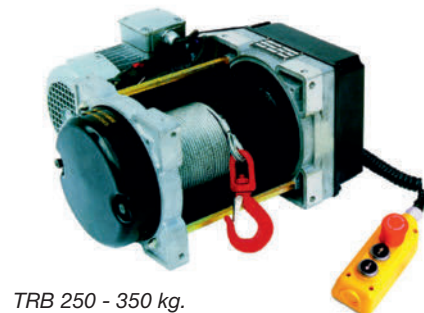

HUCHEZ elektrisk wirespil TRB

Bæreevne: 250 - 960 kg.

- Kan anvendes til både løft og træk.
- Hastigheder op til 25m/min.
- Tromle op til 85 meter wire.
- Direkte styret eller relæstyret.
- Direkte styret: 1x230V, 50Hz motor. Klasse F. IP55.
- Relæstyret: 3x230/400V, 50Hz motor. IP55.
- 24V DC elektromagnetisk bremse P = 24 W.
- Leveres med styretryk m. 3m kabel, eller radiostyring.
- Kan leveres med frekvensomformer for variabel hastighed.
- Kan leveres med længere tromle for længere wire.
- Kan leveres med højde- dybdestop.
- Kan leveres med slaptovs afbryder.
- Kan leveres med 12-24V strømtilførsel.
- Kan leveres med elektrisk overlastsikring.
- Kan leveres med sporet eller opdelt tromle.

TRB 250 - 350 kg.

TRB 500 - 960 kg.

Anvendelse:

TRB 250 - 350 kg.

TRB 500 - 960 kg.

Nem indstillelig højde- dybdestop.

Beskyttet tromle. Kan indstilles efter wireafgangsvinklen.

Variabel hastighed med frekvensomformer.

Slaptovs afbryder. Spillet afbrydes straks wiren ikke er stram.

Elektromagnetisk bremse.

Materialehejs.

To-vejs trækssystem.

Løft af faldlem.

Løft af teaterkulisser.

Op til 85m wirelængde.

Stilladshejs.