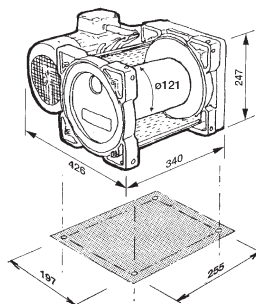

HUCHEZ elektrisk wirespil TRB

Bæreevne: 250 - 960 kg.

- Kan anvendes til både løft og træk.
- Hastigheder op til 25m/min.
- Tromle op til 85 meter wire.
- Direkte styret eller relæstyret.
- Direkte styret: 1x230V, 50Hz motor. Klasse F. IP55.
- Relæstyret: 3x230/400V, 50Hz motor. IP55.
- 24V DC elektromagnetisk bremse P = 24 W.
- Leveres med styretryk m. 3m kabel, eller radiostyring.
- Kan leveres med frekvensomformer for variabel hastighed.
- Kan leveres med længere tromle for længere wire.
- Kan leveres med højde- dybdestop.
- Kan leveres med slaptovs afbryder.
- Kan leveres med 12-24V strømtilførsel.
- Kan leveres med elektrisk overlastsikring.
- Kan leveres med sporet eller opdelt tromle.

TRB 250 - 350 kg.

TRB 500 - 960 kg.

Anvendelse:

TRB 250 - 350 kg.

TRB 500 - 960 kg.

Nem indstillelig højde- dybdestop.

Beskyttet tromle. Kan indstilles efter wireafgangsvinklen.

Variabel hastighed med frekvensomformer.

Slaptovs afbryder. Spillet afbrydes straks wiren ikke er stram.

Elektromagnetisk bremse.

Materialehejs.

To-vejs trækssystem.

Løft af faldlem.

Løft af teaterkulisser.

Op til 85m wirelængde.

Stilladshejs.