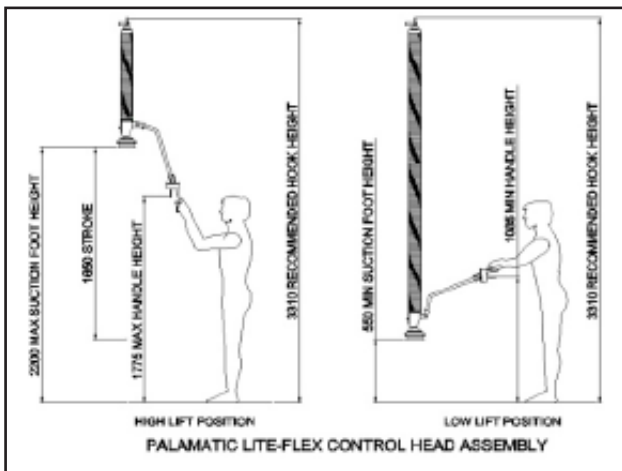

Palamatic, type Lite

Palamatic's LITE-HAND- og LITE-FLEX-indstillinger er ideelle til gentagne, hurtige operationer, hvor der skal løftes en høj gennemstrømning af belastninger.

Tlf.: +45 70 26 17 00 Mail: max@fodgaard.dk www.fodgaard.dk