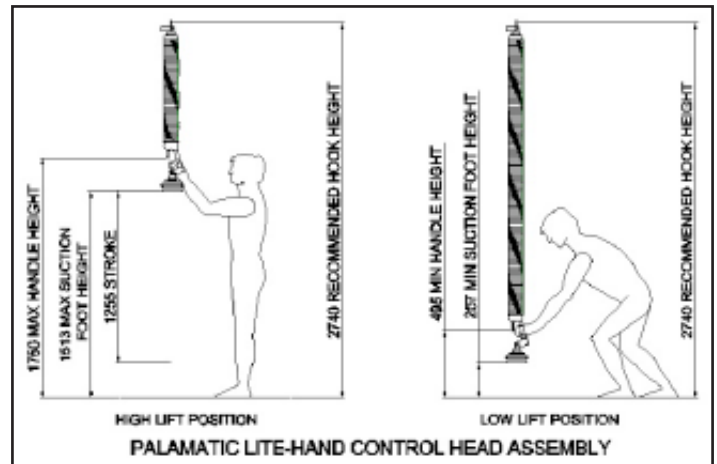

Palamatic, type Lite

Palamatic's LITE-HAND- og LITE-FLEX-indstillinger er ideelle til gentagne, hurtige operationer, hvor der skal løftes en høj gennemstrømning af belastninger.

Tlf.: +45 70 26 17 00 Mail: max@fodgaard.dk www.fodgaard.dk