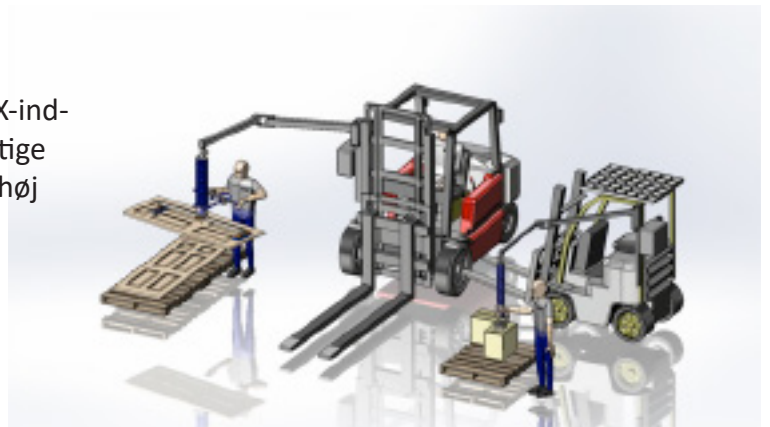

Palamatic, type Lite

Palamatic's LITE-HAND- og LITE-FLEX-indstillinger er ideelle til gentagne, hurtige operationer, hvor der skal løftes en høj gennemstrømning af belastninger.

Tlf.: +45 70 26 17 00 Mail: max@fodgaard.dk www.fodgaard.dk