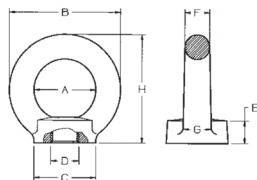

802 

**GOLFARE FEMMINA 8.8**  
**EYE NUT 8.8**  
**ANNEAU DE LEVAGE FEMELLE 8.8**  
**RINGMUTTER 8.8**

**WORKING LOAD LIMIT W.L.L (t)**

Codice Code Code Code	Misura Size Mesure Abmessung	0°		0°-45°	45°-60°	0°-45°	45°-60°	Coppia max di serraggio Max tightening couple Max couple de serrage Max Drehmoment
		1 braccio Single leg 1 brin 1 Strang	2 bracci 2 legs 2 brins 2 Stränge	2 bracci 2 legs 2 brins 2 Stränge	3/4 bracci 3/4 legs 3/4 brins 3/4 Stränge	(Nm)		
C80206	M6	0,4	0,8	0,14	0,1	0,2	0,14	3,5
C80208	M8	0,8	1,6	0,28	0,2	0,4	0,28	8
C80210	M10	1	2	0,35	0,25	0,5	0,35	16
C80212	M12	1,6	3,2	0,56	0,4	0,8	0,56	28
C80214	M14	3	6	1	0,75	1,5	1	45
C80216	M16	4	8	1,4	1	2	1,4	70
C80218	M18	5	10	1,8	1,25	2,5	1,8	95
C80220	M20	6	12	2,1	1,5	3	2,1	135
C80224	M24	8	16	2,8	2	4	2,8	230
C80227	M27	10	20	3,5	2,5	5	3,5	343
C80230	M30	12	24	4,2	3	6	4,2	465

Coefficiente di sicurezza: 4  
 Safety ratio: 4  
 Coefficient de sécurité: 4  
 Sicherheitsfaktor: 4

Avvitare a mano  
 To be screwed by hand  
 A visser a main  
 Von Hand aufschrauben