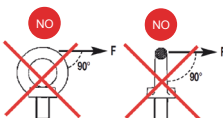

802 

**GOLFARE FEMMINA 8.8**  
**EYE NUT 8.8**  
**ANNEAU DE LEVAGE FEMELLE 8.8**  
**RINGMUTTER 8.8**

**WORKING LOAD LIMIT W.L.L (t)**

Codice Code Code Code	Misura Size Mesure Abmessung	0°		0°-45°	45°-60°	0°-45°	45°-60°	Coppia max di serraggio Max tightening couple Max couple de serrage Max Drehmoment
		1 braccio Single leg 1 brin 1 Strang	2 bracci 2 legs 2 brins 2 Stränge	2 bracci 2 legs 2 brins 2 Stränge	3/4 bracci 3/4 legs 3/4 brins 3/4 Stränge	(Nm)		
C80206	M6	0,4	0,8	0,14	0,1	0,2	0,14	3,5
C80208	M8	0,8	1,6	0,28	0,2	0,4	0,28	8
C80210	M10	1	2	0,35	0,25	0,5	0,35	16
C80212	M12	1,6	3,2	0,56	0,4	0,8	0,56	28
C80214	M14	3	6	1	0,75	1,5	1	45
C80216	M16	4	8	1,4	1	2	1,4	70
C80218	M18	5	10	1,8	1,25	2,5	1,8	95
C80220	M20	6	12	2,1	1,5	3	2,1	135
C80224	M24	8	16	2,8	2	4	2,8	230
C80227	M27	10	20	3,5	2,5	5	3,5	343
C80230	M30	12	24	4,2	3	6	4,2	465

Coefficiente di sicurezza: 4  
 Safety ratio: 4  
 Coefficient de sécurité: 4  
 Sicherheitsfaktor: 4

Avvitare a mano  
 To be screwed by hand  
 A visser a main  
 Von Hand aufschrauben