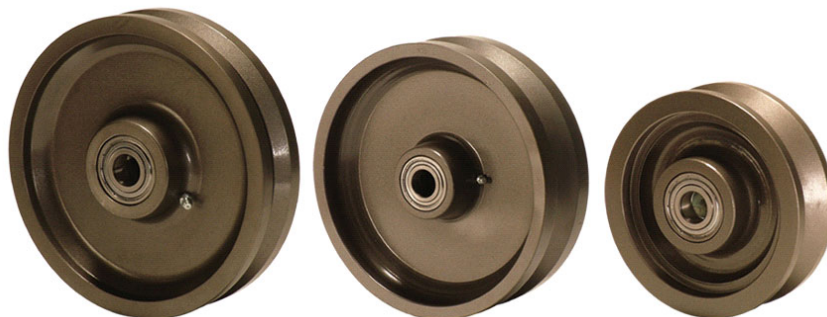

Vinkelsporhjul 15 - støbejern

- Nav: Støbejern
- Hjulbane: Støbejern
- Temp.best.: -20°C – +80°C
- Massivt hjul af støbejern med præcisionsbearbejdet 90° V-spor for profilstål
- Høj bæreevne og lav rullemodstand på jævnt underlag.

 Art. Nr.	 mm	 mm	 mm	 mm	 mm	 mm	 *	 kg
 755751	75	35	45	52	11	22	20	225
 760043	100	45	60	65	11	22	20	360
 760044	125	45	60	65	11	22	20	675
 760045	150	45	60	65	11	22	20	700
 760154	150	75	82	80	18	35	25	1350
 760155	200	45	60	65	11	22	20	900
 760047	250	75	82	80	18	35	25	1400